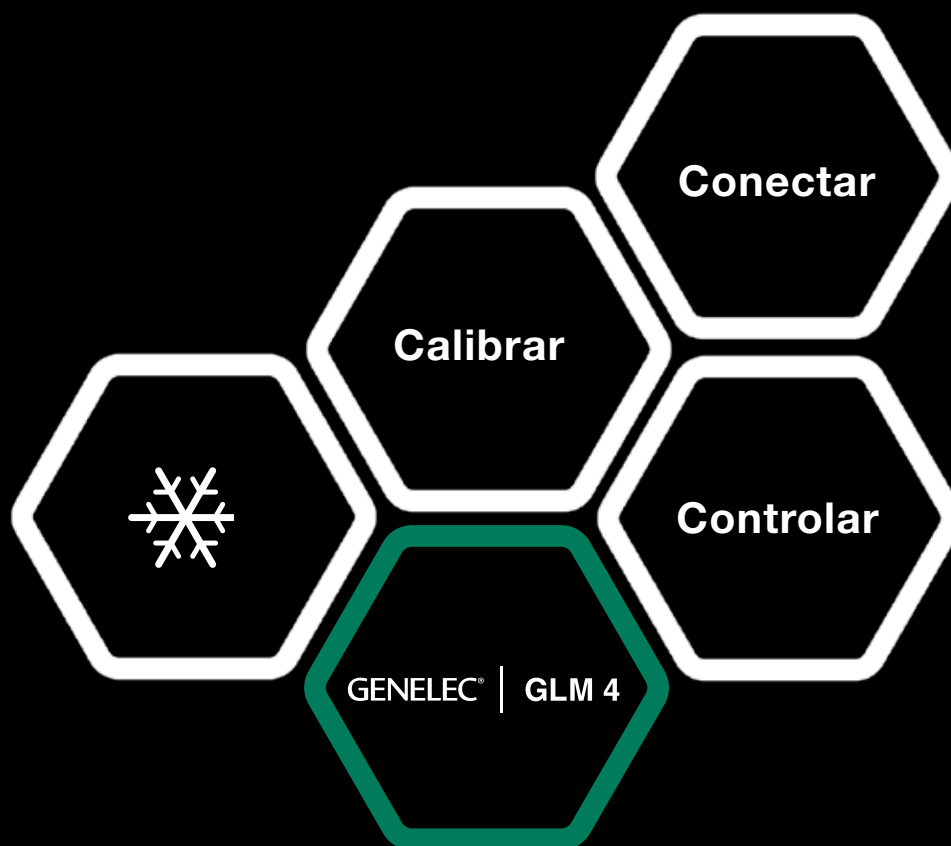

Fábrica y Sede Principal

Genelec Oy
Olvitie 5
FI-74100 Iisalmi
Finland
T +358 17 83 881
genelec@genelec.com

USA

Genelec Inc.
7 Tech Circle
Natick MA 01760
USA
T +1 508 652 0900
genelec.usa@genelec.com

Suecia

Genelec Sweden
Ellipsvägen 10A
SE-141 75 Kungens Kurva
Sweden
T +46 8 449 5220
sweden@genelec.com

Japón

Genelec Japan Inc
2-22-21 Akasaka
Minato ku
JP-107-0052 Tokyo
Japan
T +81 3 6441 0591
genelec.japan@genelec.com

China

Beijing Genelec Audio
Room 101, Building B33
Universal Business Park
No.10 Jiuxianqiao Road
Chaoyang District
Beijing 100015
China
T +86 10 5823 2014
T +86 400 700 1978
genelec.china@genelec.com

GENELEC®